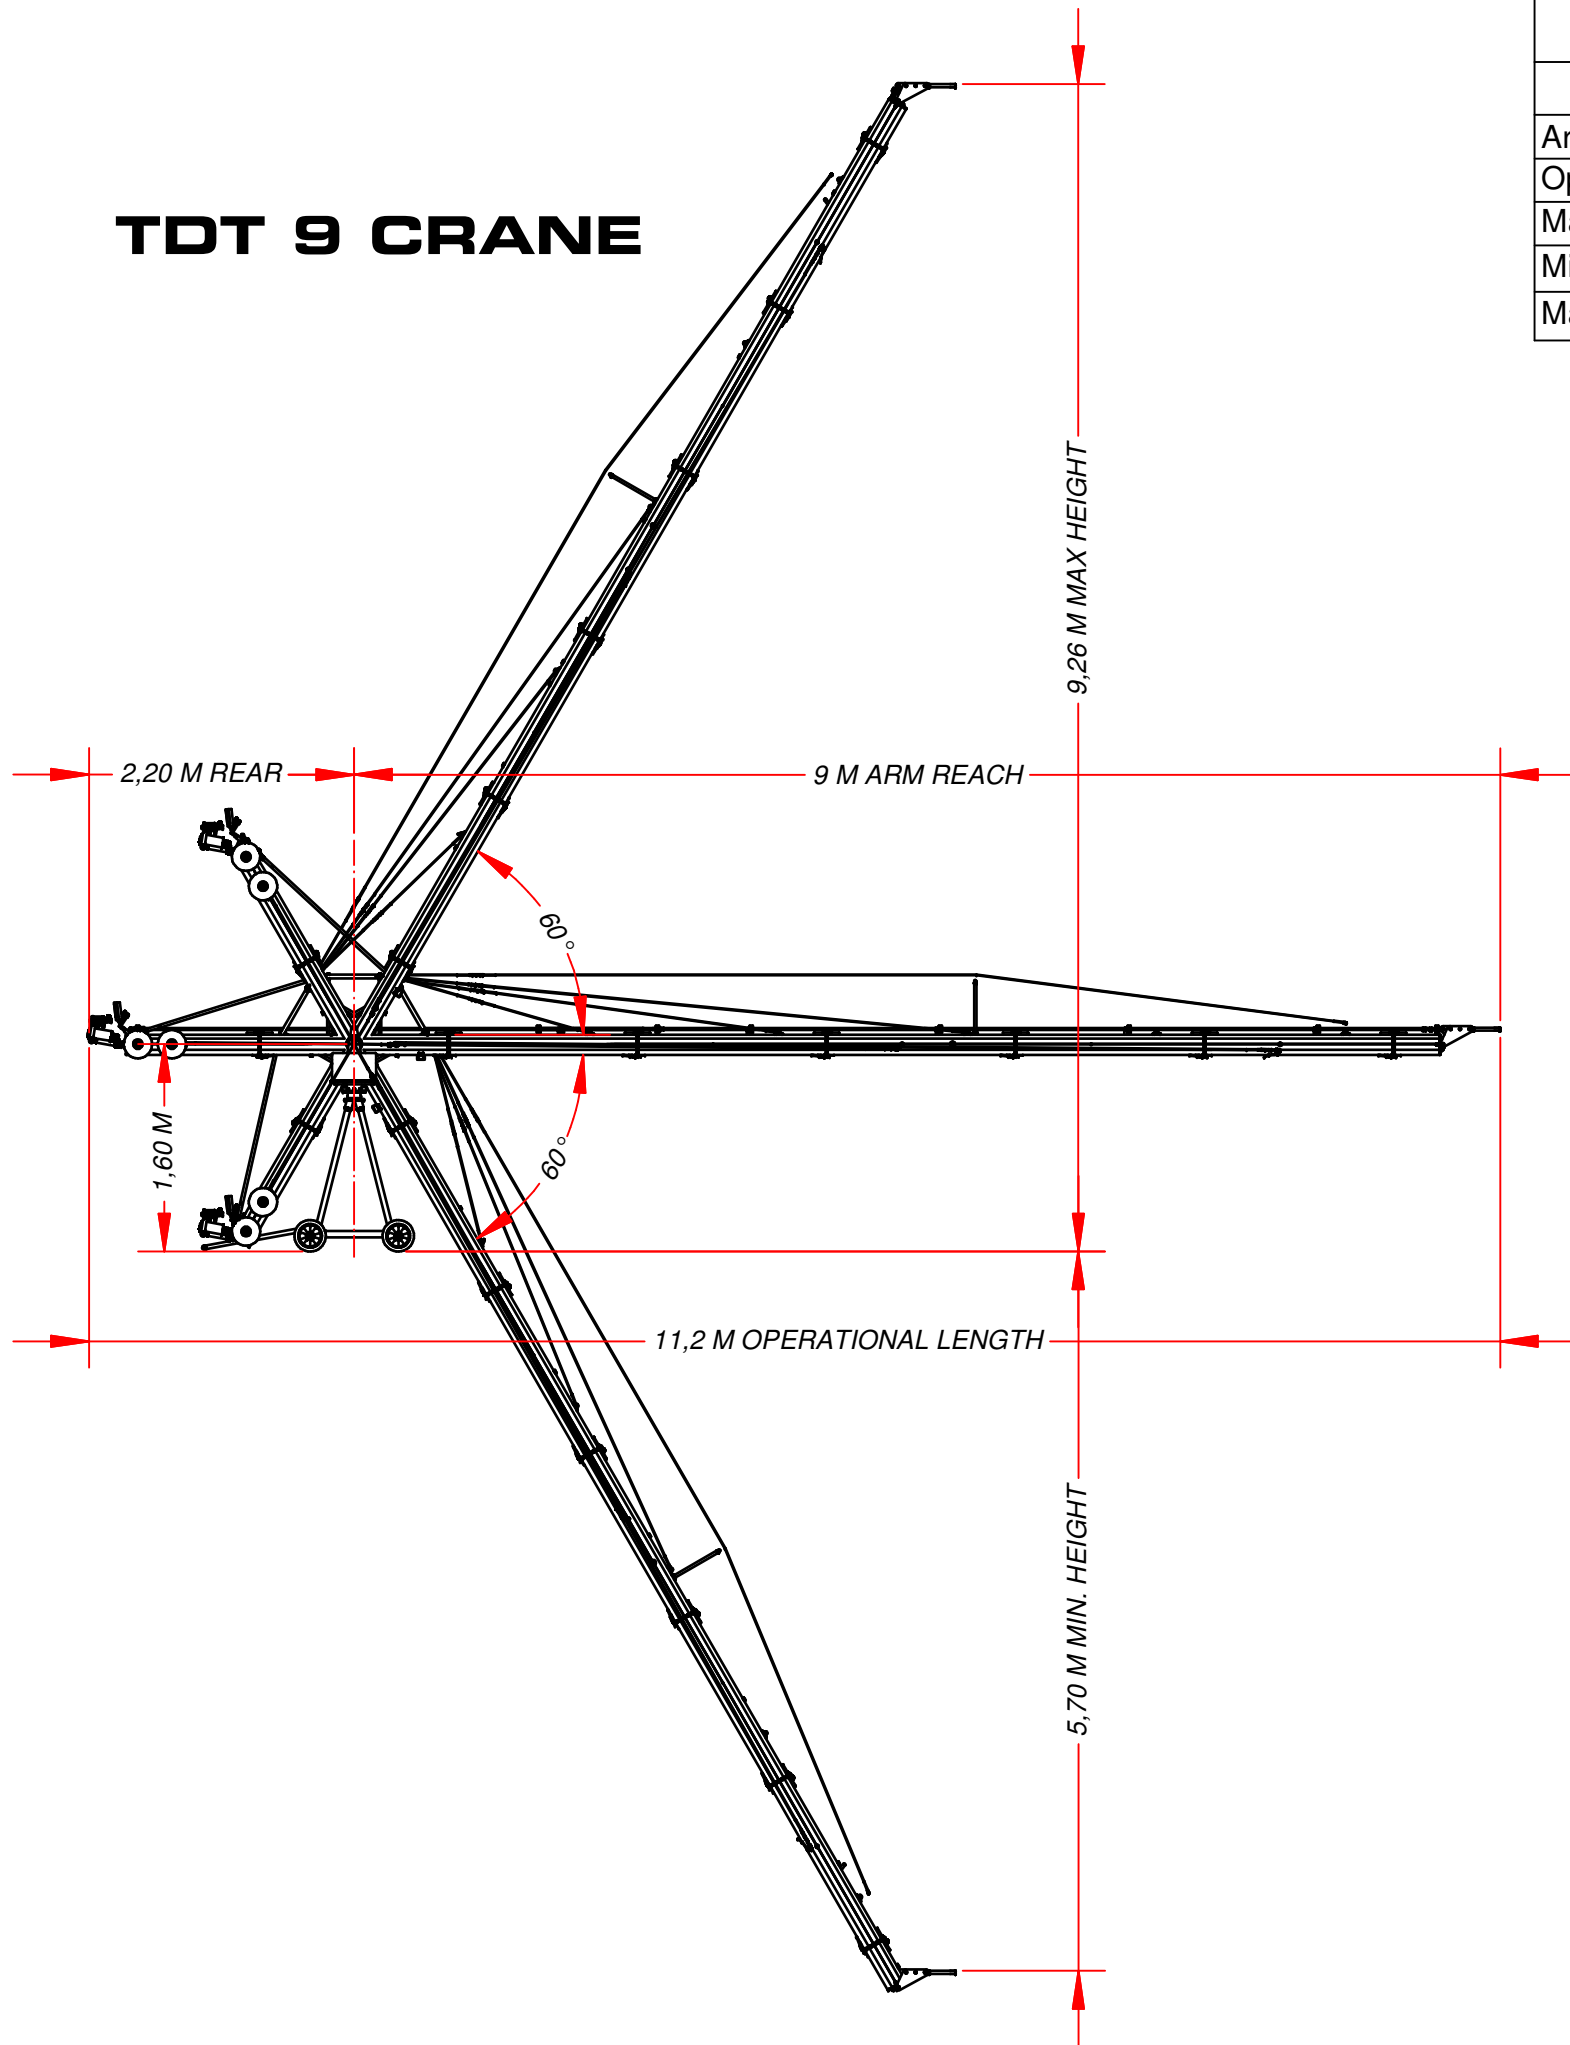

TDT 9 CRANE

Specification TDT CRANES

	TDT 1.5	TDT 3	TDT 4.5	TDT 6	TDT 7,5	TDT 9
Arm reach	1,5 M	3 M	4,5 M	6 M	7,5 M	9 M
Operational length	3,7 M	5,2 M	6,7 M	8,2 M	9,7 M	11,2 M
Max. Platform Height	2,70 M	4 M	5,30 M	6,60 M	7,90 M	9,26 M
Min. Platform Height	0,80 M	-0,5 M	-1,80 M	-3,10 M	-4,40 M	-5,70 M
Max. Load Capacity	30 Kg	30 Kg	30 Kg	30 Kg	30 Kg	30 Kg